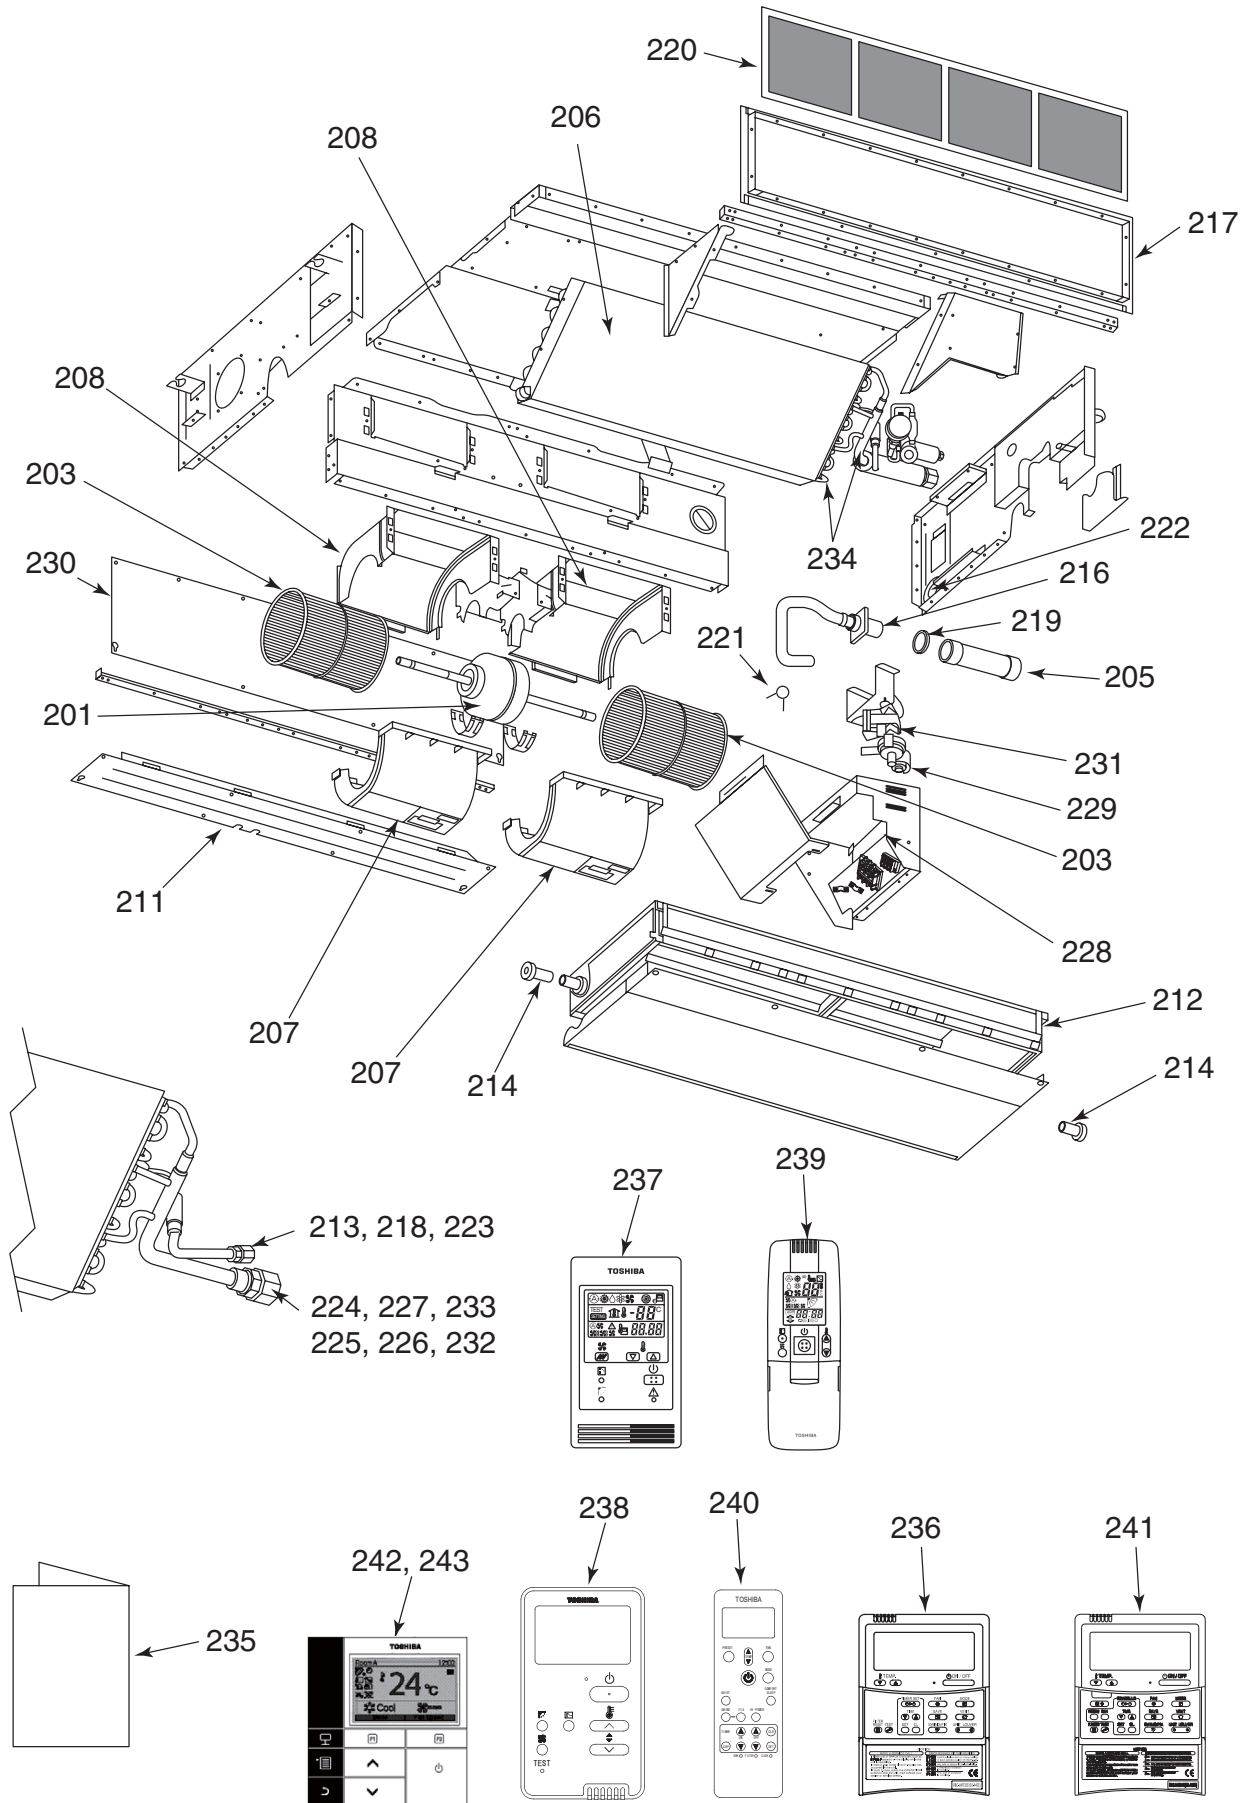

13. EXPLODED VIEWS AND PARTS LIST

RAV-RM301SDT-E (TR), RM401SDT-E (TR), RM561SDT-E (TR)

Location No.	Part No.	Description	Q'ty/Set RAV-RM		
			301SDT-E	401SDT-E	561SDT-E
201	4312C040	MOTOR, FAN	1	1	1
203	43120257	FAN, MULTI BLADE	2	2	2
205	43170244	HOSE, DRAIN	1	1	1
206	4314J575	REFRIGERATION CYCLE ASSY	1		
206	4314J576	REFRIGERATION CYCLE ASSY		1	1
207	43122175	CASE,FAN,LOWER	2	2	2
208	43122176	CASE,FAN,UPPER	2	2	2
211	43100319	PLATE, INLET-B	1	1	1
212	43172183	PAN ASSY, DRAIN	1	1	1
213	43149497	SOCKET,1/4,IN	1	1	1
214	43179129	CAP DRAIN	2	2	2
216	43170240	HOSE, DRAIN	1	1	1
217	43100321	FLANGE	1	1	1
218	43F49697	BONNET,1/4,IN	1	1	1
219	43179149	BAND, HOSE	1	1	1
220	43180327	AIR FILTER	1	1	1
221	43079249	BAND, HOSE	1	1	1
222	43196109	BUSHING	2	2	2
223	43149499	NUT,FLARE,1/4,IN	1		
224	43149500	NUT,FLARE,3/8,IN	1		
225	43149501	NUT,FLARE,1/2,IN		1	1
226	43149494	SOCKET,1/2,IN		1	1
227	43149498	SOCKET,3/8,IN	1		
228	43F60029	FILTER,NOISE	1	1	1
229	43151302	SWITCH, FLOAT, FS-0218-102	1	1	1
230	43100320	PLATE, INLET-A	1	1	1
231	43177012	PUMP, DRAIN, MDP-1401	1	1	1
232	43047692	BONNET,1/2,IN		1	1
233	43F47609	BONNET,3/8,IN	1		
234	43F19904	HOLDER, SENSOR (TS)	2	2	2
235	431S8342	OWNERS MANUAL	1	1	1
236	43166011	REMOTE CONTROLLER, SX-A4EE	1	1	1
237	43166004	REMOTE CONTROLLER, SX-A11JE2	1	1	1
238	43166022	REMOTE CONTROLLER, SX-U01EE		1	1
239	43166006	REMOTE CONTROLLER, WH-H1JE2	1	1	1
240	43166018	REMOTE CONTROLLER, WIRELESS, WH-L11SE	1		
241	43166012	REMOTE CONTROLLER, SX-A5EE	1	1	1
242	43166036	REMOTE CONTROLLER, SX-P01BE	1	1	1
243	43166037	REMOTE CONTROLLER, SX-P02BE	1	1	1