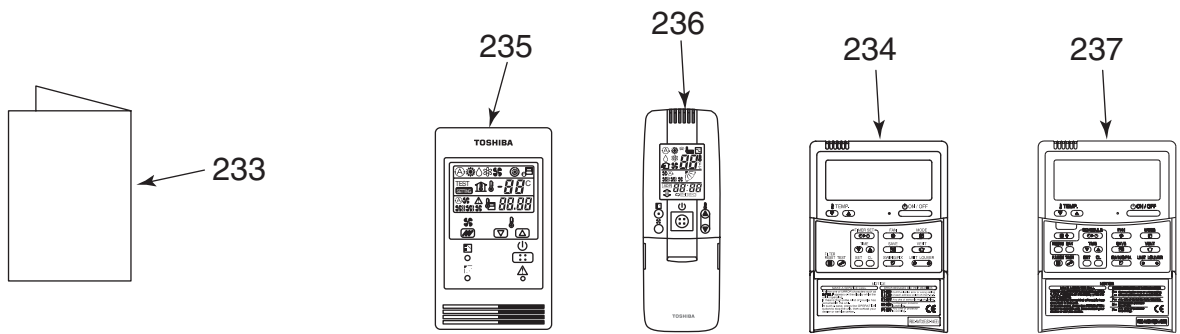

15-1-2. RAV-SM404SDT-E, RAV-SM454SDT-E, RAV-SM564SDT-E

Location No.	Part No.	Description	Model Name RAV-SM		
			404SDT-E	454SDT-E	564SDT-E
201	4312C040	Motor, Fan	1	1	1
203	43120227	Fan, Multi blade	2	2	2
205	43170244	Hose, Drain	1	1	1
206	4314J402	Refrigeration Cycle Ass'y	1	1	1
207	43122084	Case, Fan, Lower	2	2	2
208	43122085	Case, Fan, Upper	2	2	2
211	43100319	Plate, Inlet-B	1	1	1
212	43172183	Pan Ass'y, Drain	1	1	1
213	43149351	Socket	1	1	1
214	43179129	Cap, Drain	2	2	2
216	43170240	Hose, Drain	1	1	1
217	43100321	Flange	1	1	1
218	43049697	Bonnet	1	1	1
219	43179135	Band, Hose	1	1	1
220	43180327	Air Filter, ABS PP	1	1	1
221	43079249	Band, Hose	1	1	1
222	43196109	Bushing	2	2	2
224	43047685	Nut, Flare, 1/4 IN	1	1	1
225	43047688	Nut, Flare, 1/2 IN	1	1	1
226	43149353	Socket, 1/2 IN	1	1	1
227	43060029	Filter, Noise	1	1	1
228	43151287	Switch, Float	1	1	1
229	43100320	Plate, Inlet-A	1	1	1
230	43177012	Pump, Drain, MDP-1401	1	1	1
231	43147195	Bonnet, 1/2 IN	1	1	1
232	43019904	Holder, Sensor SUS	2	2	2
233	431S8088	Owner's Manual	1	1	1
234	43166011	Remote controller, SX-A4EE	1	1	1
235	43166004	Remote controller, SX-A11JE2	1	1	1
236	43166006	Remote controller, WH-H1JE2	1	1	1
237	43166012	Remote controller, SX-A5EE	1	1	1