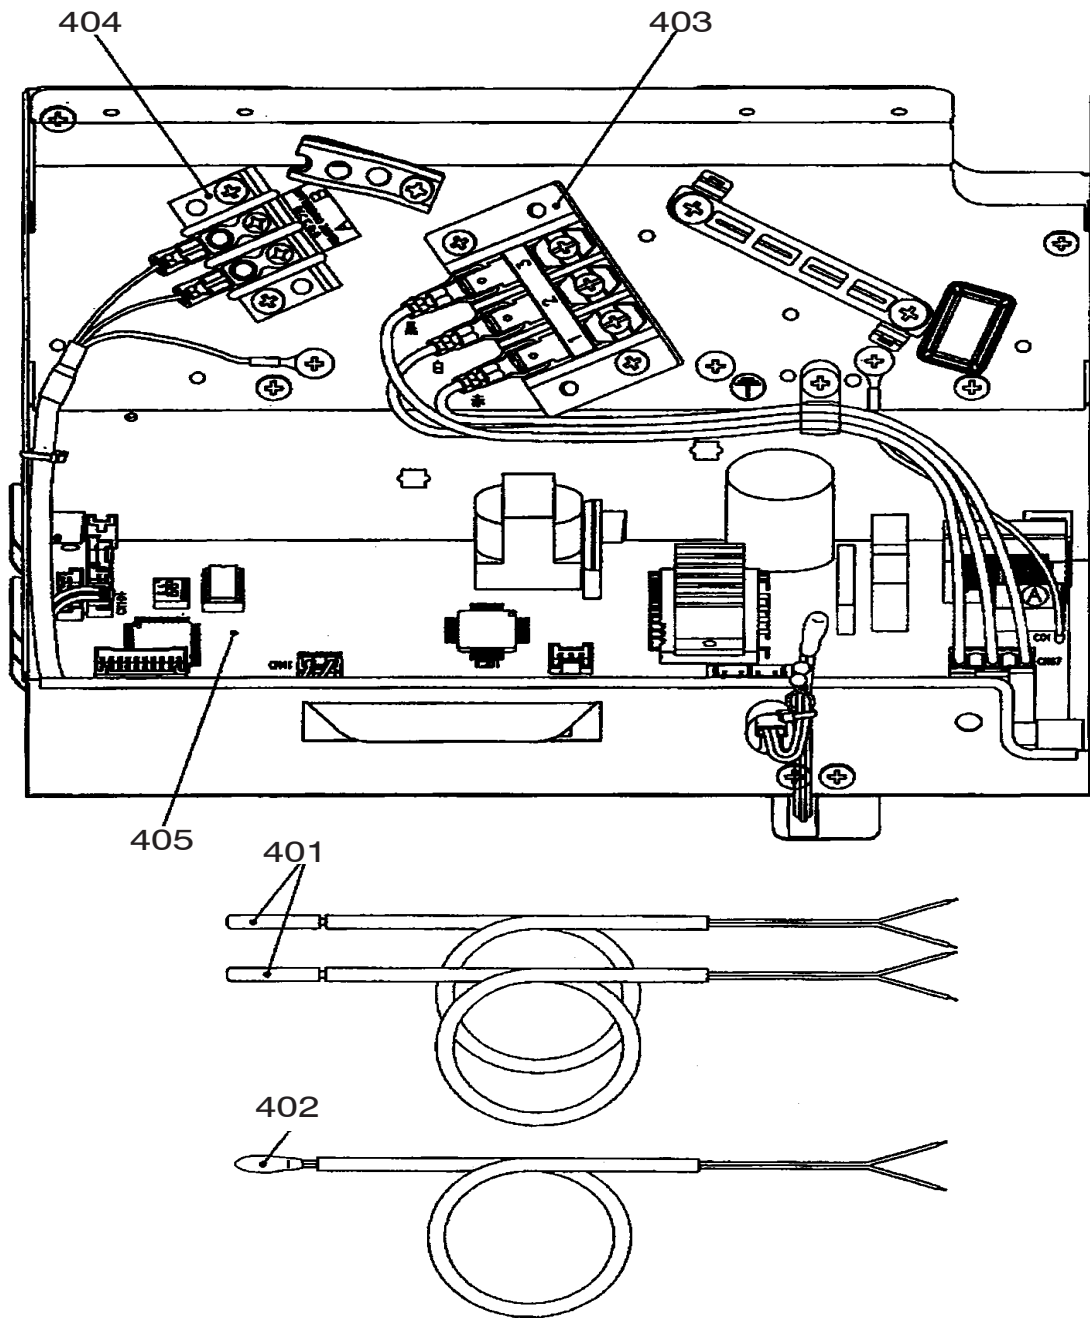

15. EXPLODED VIEWS AND PARTS LIST

15-1. Indoor Unit

15-1-1. RAV-SM304SDT-E, RAV-SM304SDT-TR

Location No.	Part No.	Description	Model Name	
			RAV-SM304SDT-E	RAV-SM304SDT-TR
201	4312C040	MOTOR, FAN	1	1
203	43120227	FAN, MULTI BLADE	2	2
205	43170244	HOSE, DRAIN	1	1
206	4314J520	REFRIGERATION CYCLE ASSY	1	1
207	43122084	CASE, FAN, LOWER	2	2
208	43122085	CASE, FAN, UPPER	2	2
211	43100319	PLATE, INLET-B	1	1
212	43172183	PAN ASSY, DRAIN	1	1
213	43149351	SOCKET	1	1
214	43179129	CAP DRAIN	2	2
216	43170240	HOSE, DRAIN	1	1
217	43100321	FLANGE	1	1
218	43F49697	BONNET	1	1
219	43179135	BAND, HOSE	1	1
220	43180327	AIR FILTER	1	1
221	43079249	BAND, HOSE	1	1
222	43196109	BUSHING	2	2
224	43F47685	NUT, FLARE, 1/4 IN	1	1
225	43149355	NUT, FLARE, 3/8, IN	1	1
226	43049776	SOCKET	1	1
227	43F60029	FILTER,NOISE	1	1
228	43151287	SWITCH, FLOAT	1	1
229	43100320	PLATE, INLET-A	1	1
230	43177012	PUMP, DRAIN	1	1
231	43F47609	BONNET	1	1
232	43F19904	HOLDER, SENSOR (TS)	2	2
233	431S8088	OWNER'S MANUAL	1	
233	431S8304	OWNER'S MANUAL		1
234	43166011	REMOTE CONTROLLER	1	1
235	43166022	REMOTE CONTROLLER	1	1
236	43166018	REMOTE CONTROLLER, WIRELESS	1	1
237	43166012	REMOTE CONTROLLER	1	1

<E-parts assembly>

Location No.	Part No.	Description	Model Name RAV-SM			
			304SDT-E (TR)	404SDT-E	454SDT-E	564SDT-E
401	43050425	Sensor Ass'y, Service TC (F6)	2	2	2	2
402	43050426	Sensor, Service	1	1	1	1
403	43160565	Terminal, Block, 3P, AC250V, 20A	1	1	1	1
404	43160568	Terminal, 2P, AC30V/DC42V, 1A	1	1	1	1
405	4316V368	P.C. Board Ass'y, 220-240V, MCC-1570	1	1	1	1