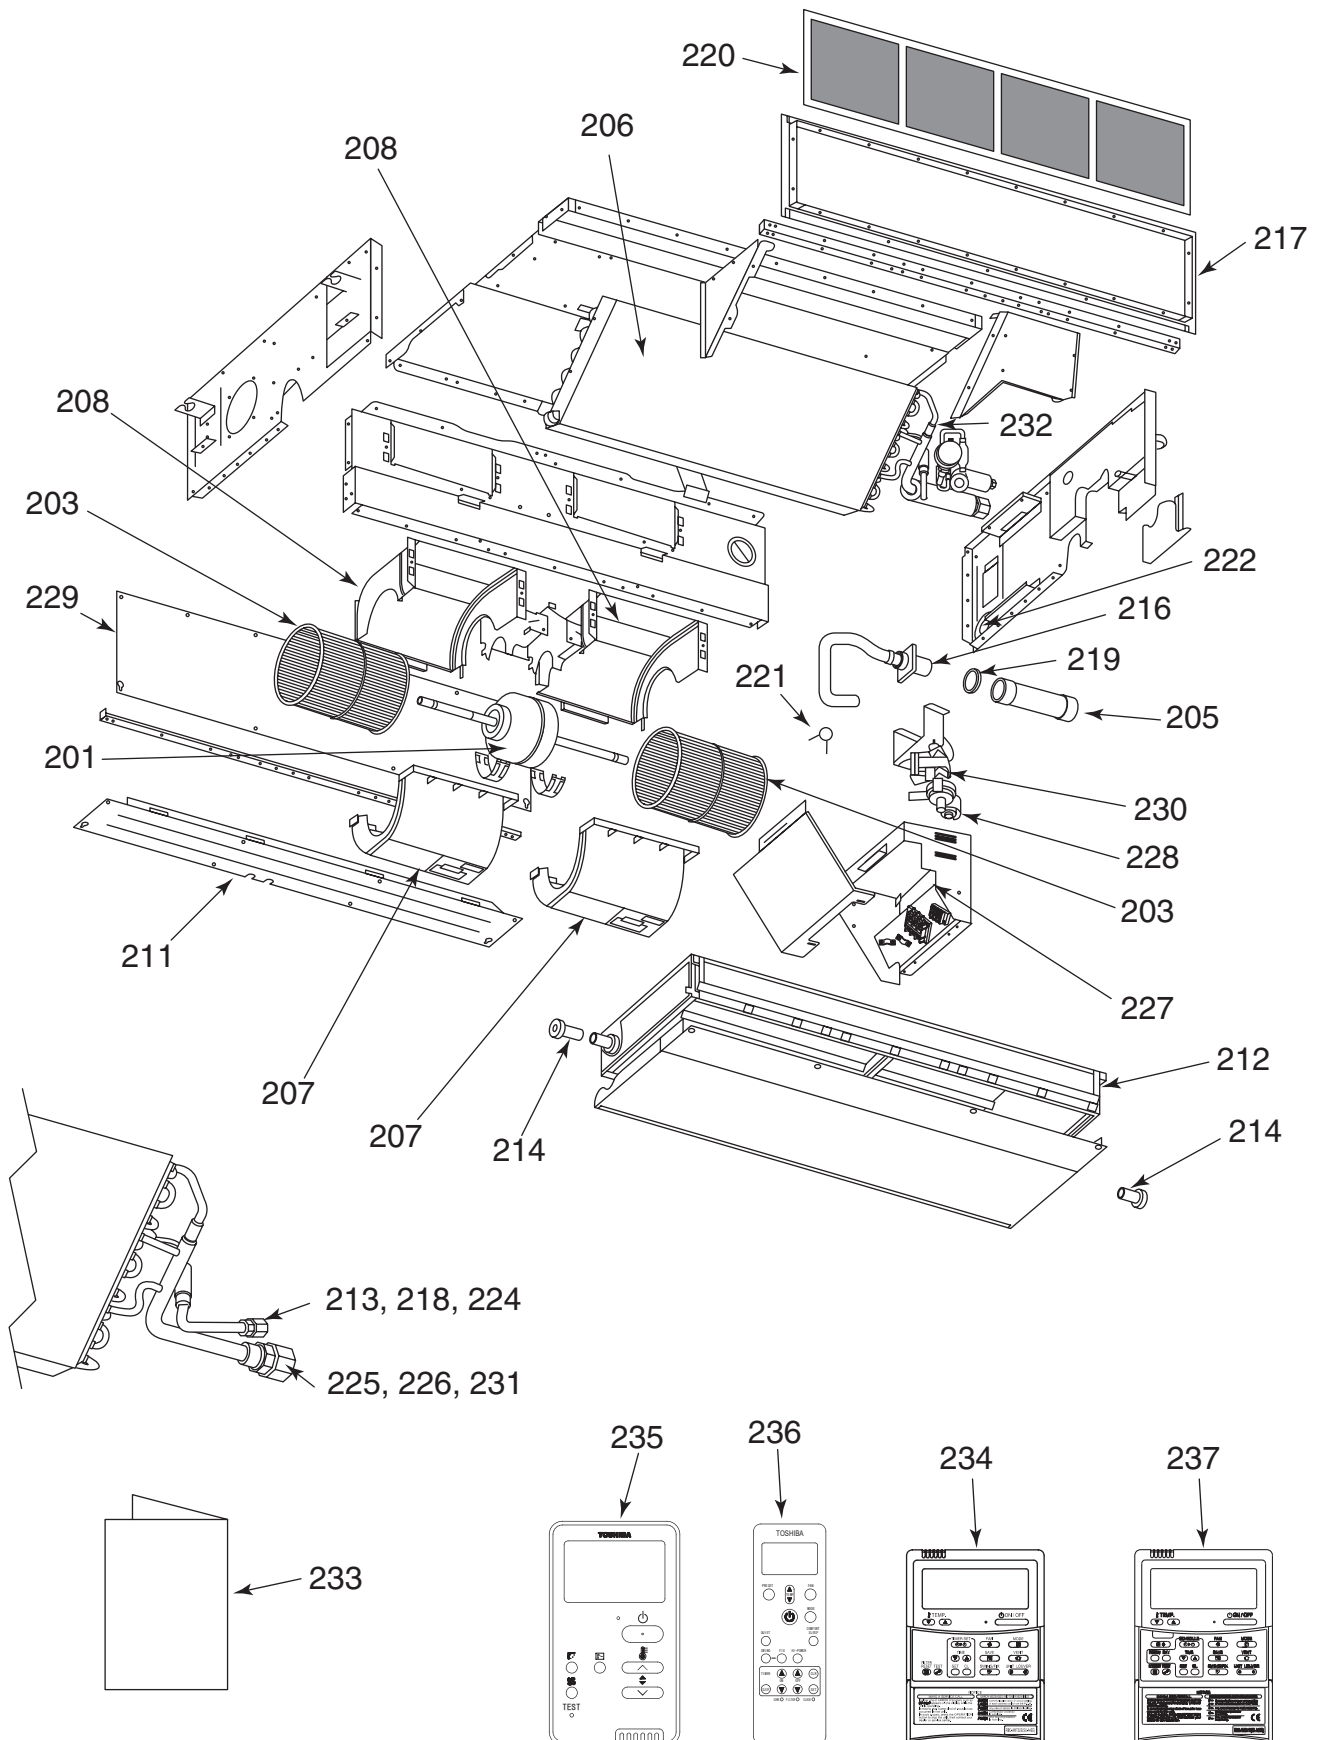

15. EXPLODED VIEWS AND PARTS LIST

15-1. Indoor Unit

15-1-1. RAV-SM304SDT-E, RAV-SM304SDT-TR

Location No.	Part No.	Description	Model Name	
			RAV-SM304SDT-E	RAV-SM304SDT-TR
201	4312C040	MOTOR, FAN	1	1
203	43120227	FAN, MULTI BLADE	2	2
205	43170244	HOSE, DRAIN	1	1
206	4314J520	REFRIGERATION CYCLE ASSY	1	1
207	43122084	CASE, FAN, LOWER	2	2
208	43122085	CASE, FAN, UPPER	2	2
211	43100319	PLATE, INLET-B	1	1
212	43172183	PAN ASSY, DRAIN	1	1
213	43149351	SOCKET	1	1
214	43179129	CAP DRAIN	2	2
216	43170240	HOSE, DRAIN	1	1
217	43100321	FLANGE	1	1
218	43F49697	BONNET	1	1
219	43179135	BAND, HOSE	1	1
220	43180327	AIR FILTER	1	1
221	43079249	BAND, HOSE	1	1
222	43196109	BUSHING	2	2
224	43F47685	NUT, FLARE, 1/4 IN	1	1
225	43149355	NUT, FLARE, 3/8, IN	1	1
226	43049776	SOCKET	1	1
227	43F60029	FILTER,NOISE	1	1
228	43151287	SWITCH, FLOAT	1	1
229	43100320	PLATE, INLET-A	1	1
230	43177012	PUMP, DRAIN	1	1
231	43F47609	BONNET	1	1
232	43F19904	HOLDER, SENSOR (TS)	2	2
233	431S8088	OWNER'S MANUAL	1	
233	431S8304	OWNER'S MANUAL		1
234	43166011	REMOTE CONTROLLER	1	1
235	43166022	REMOTE CONTROLLER	1	1
236	43166018	REMOTE CONTROLLER, WIRELESS	1	1
237	43166012	REMOTE CONTROLLER	1	1

<E-parts assembly>

Location No.	Part No.	Description	Model Name RAV-SM			
			304SDT-E (TR)	404SDT-E	454SDT-E	564SDT-E
401	43050425	Sensor Ass'y, Service TC (F6)	2	2	2	2
402	43050426	Sensor, Service	1	1	1	1
403	43160565	Terminal, Block, 3P, AC250V, 20A	1	1	1	1
404	43160568	Terminal, 2P, AC30V/DC42V, 1A	1	1	1	1
405	4316V368	P.C. Board Ass'y, 220-240V, MCC-1570	1	1	1	1