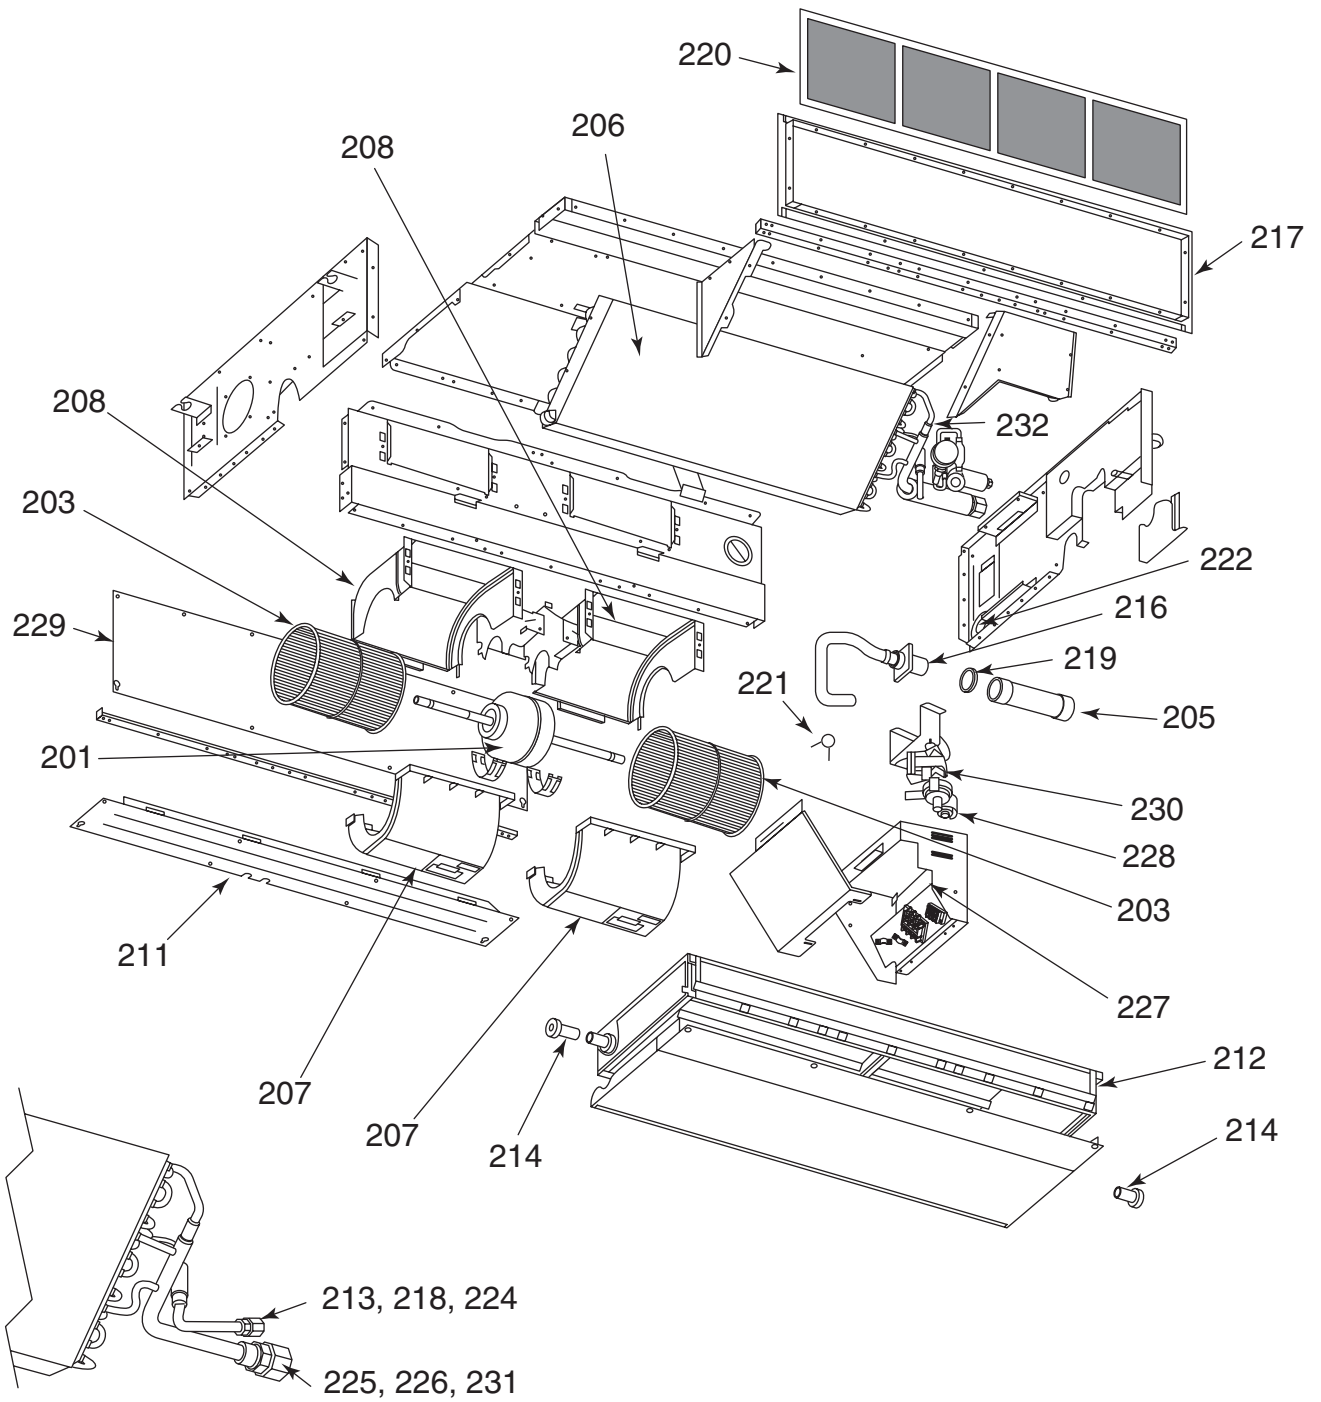

15-1-2. RAV-SM404SDT-E, RAV-SM454SDT-E, RAV-SM564SDT-E

Location No.	Part No.	Description	Model Name RAV-SM		
			404SDT-E	454SDT-E	564SDT-E
201	4312C040	Motor, Fan	1	1	1
203	43120227	Fan, Multi blade	2	2	2
205	43170244	Hose, Drain	1	1	1
206	4314J402	Refrigeration Cycle Ass'y	1	1	1
207	43122084	Case, Fan, Lower	2	2	2
208	43122085	Case, Fan, Upper	2	2	2
211	43100319	Plate, Inlet-B	1	1	1
212	43172183	Pan Ass'y, Drain	1	1	1
213	43149351	Socket	1	1	1
214	43179129	Cap, Drain	2	2	2
216	43170240	Hose, Drain	1	1	1
217	43100321	Flange	1	1	1
218	43049697	Bonnet	1	1	1
219	43179135	Band, Hose	1	1	1
220	43180327	Air Filter, ABS PP	1	1	1
221	43079249	Band, Hose	1	1	1
222	43196109	Bushing	2	2	2
224	43047685	Nut, Flare, 1/4 IN	1	1	1
225	43047688	Nut, Flare, 1/2 IN	1	1	1
226	43149353	Socket, 1/2 IN	1	1	1
227	43060029	Filter, Noise	1	1	1
228	43151287	Switch, Float	1	1	1
229	43100320	Plate, Inlet-A	1	1	1
230	43177012	Pump, Drain, MDP-1401	1	1	1
231	43147195	Bonnet, 1/2 IN	1	1	1
232	43019904	Holder, Sensor SUS	2	2	2
233	431S8088	Owner's Manual	1	1	1
234	43166011	Remote controller, SX-A4EE	1	1	1
235	43166004	Remote controller, SX-A11JE2	1	1	1
236	43166006	Remote controller, WH-H1JE2	1	1	1
237	43166012	Remote controller, SX-A5EE	1	1	1