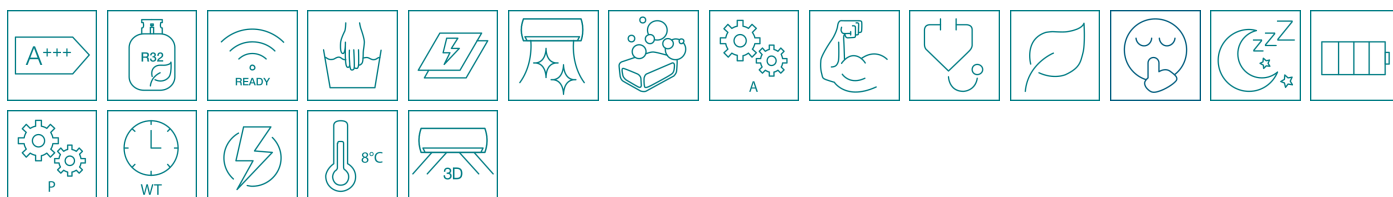

TOSHIBA

PREMIUM MULTI-SPLIT

Daiseikai 9 Multi - R32/R410A

Vyzdvihnout

Maximální energetická účinnost A+++ až pro 5 místností
3D distribuce vzduchu, plazmový filtr, ionizátor vzduchu
Design „Wooden Texture Reflect“ v bílé barvě
Režim „Fireplace“ (Krb)

COMFORT SLEEP (Klidný spánek): Postupné zvyšování teploty při chlazení, resp. snižování při topení, až o 2 °C.

POWER SELECTION (Volba výkonu): Omezení příkonu a max. spotřeby, a tedy i výkonu zařízení o 25, 50 nebo až 75 %.